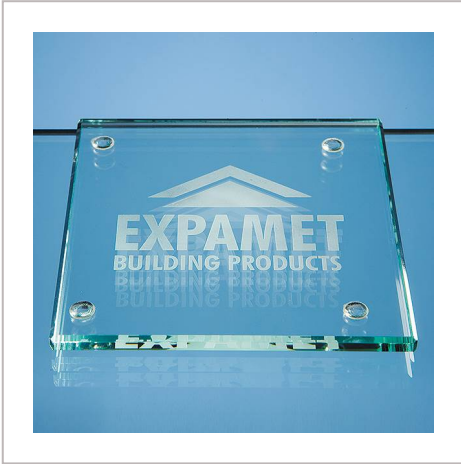

## Jade Glass Square Coaster

10CM JADE GLASS SQUARE COASTER

<b>METHOD</b>	Engraved
<b>PRINT AREA</b>	H70, W70
<b>MATERIAL</b>	Glass
<b>COLOURS</b>	Jade
<b>SIZE</b>	H6, W100
<b>AWARD PACKAGING</b>	White Skillet Boxes
<b>WEIGHT</b>	1.3KG
<b>MOQ</b>	1
<b>CARTON QUANTITY</b>	15
<b>CARTON WEIGHT</b>	20KG
<b>CARTON DIMENSIONS</b>	61cm x 46cm x 46cm